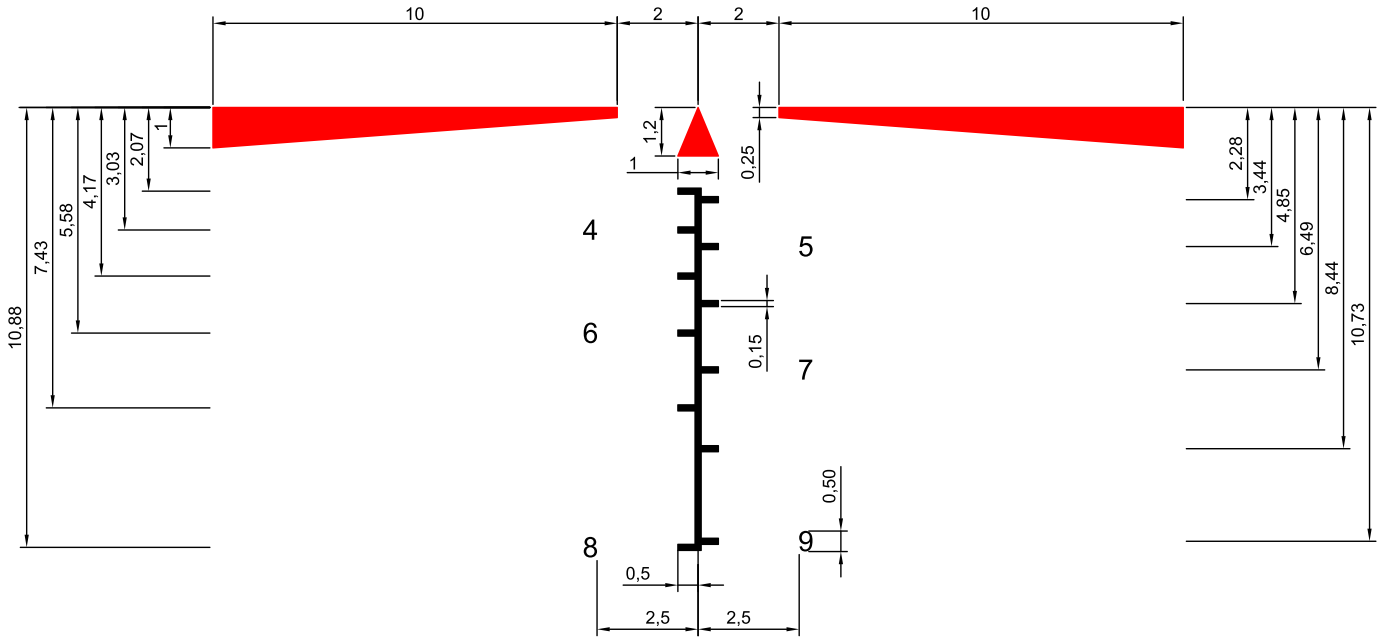

RUS KALİBRELERİ 7.62x39 - 7.62x54

7.62 x 39

7.62 x 54

NATO KALİBRELERİ 5.57x45 - 7.62x51

5.56 x 45

7.62 x 51

5.56 x 45

7.62 x 51